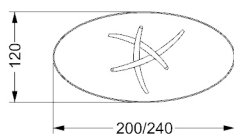

FINITURE OPZIONALI/OPTIONAL FINISH/SONDER-AUSFÜHRUNGEN/FINITIONS EN OPTION

• Gambe in vetro di Murano finitura Rugiada

Legs in Murano glass Rugiada finish / Beinell aus Murano Glas Ausführung Rugiada / Pieds en verre de Murano finition Rugiada

• Gambe in vetro di Murano finitura Oro e Murrine

Legs in Murano glass Gold and Murrine finish / Beine aus Murano Glas Ausführung Gold und Murrine / Pieds en verre de Murano finition Or et Murrine

• Gambe in vetro di Murano finitura Calcedonio

Legs in Murano glass Calcedonio finish / Beine aus Murano Glas Ausführung Calcedonio / Pieds en verre de Murano finition Calcedonio