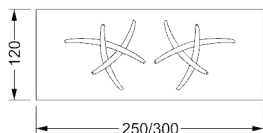

MISURE STANDARD/STANDARD SIZES/STANDARDGRÖSSEN/MESURES STANDARDS

2 basi / 2 bases / 2 Untergestelle / 2 bases

Piano in vetro sp. 15 mm, filo lucido / Glass top 15 mm thick, polished edges / Glasplatte 15 mm st., Kanten poliert / Plateau verre ép. 15 mm, bords polis

Rettangolare / Rectangular / Rechteckig / Rectangulaire

250 x 120 x 74 h

300 x 120 x 74 h