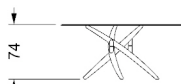

MISURE STANDARD/STANDARD SIZE/STANDARDGRÖSSEN/MESURES STANDARDS

1 base / 1 base / 1 Untergestell / 1 base

Piano in vetro sp. 15 mm, bisello 45° / Glass top 15 mm thick, 45° bevel / Glasplatte 15 mm st. mit 45° Facette / Plateau verre ép. 15 mm, biseau 45°

Tondo / Round / Rund / Rond

Ø 140 x 74 h

Ø 160 x 74 h

Ellittico / Oval / Elliptisch / Elliptique

200 x 120 x 74 h

240 x 120 x 74 h

1,45 140  
1,50 162

1,49 156  
1,53 173