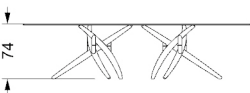

MISURE STANDARD/STANDARD SIZES/STANDARDGRÖSSEN/MESURES STANDARDS

2 basi / 2 bases / 2 Untergestelle / 2 bases

Piano in vetro sp. 15 mm, filo lucido / Glass top 15 mm thick, polished edges / Glasplatte 15 mm st., Kanten poliert / Plateau verre ép. 15 mm, bords polis

Rettangolare / Rectangular / Rechteckig / Rectangulaire

250 x 120 x 74 h

300 x 120 x 74 h