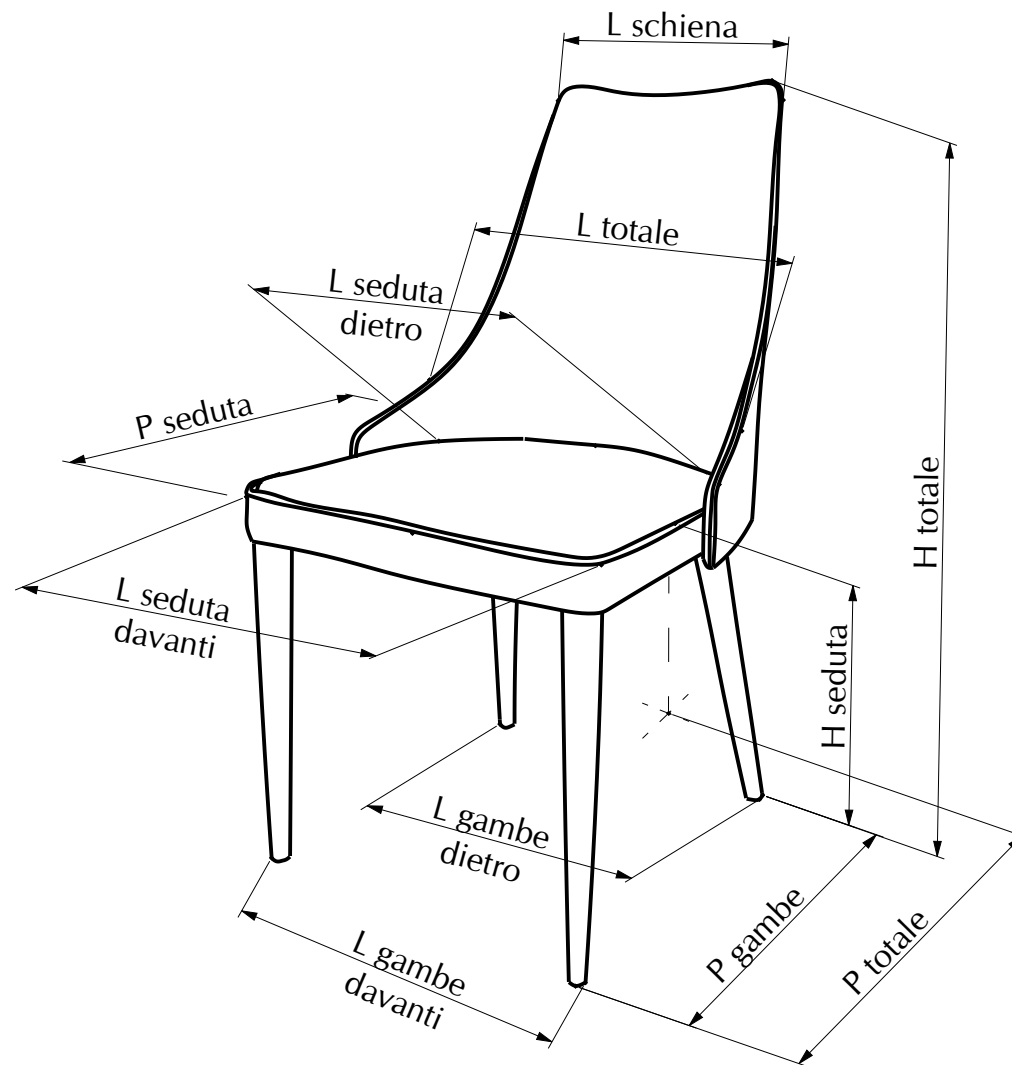

MODELLO: CLARA

ARTICOLO: 40.11 - 40.90

H seduta	H totale	P gambe	P seduta	P totale	L gambe davanti	L gambe dietro	L seduta davanti	L seduta dietro	L schiena	L totale
495	920	470	460	595	440	460	480	360	315	500

N° DIS.: S224_300

DATA: 18-Feb-15

DISEGNATORE: ANGELUCCI E.

REV.: 01

DATA: 05/2019

MODIFICA: Aggiornamento codici

REV.: -

DATA: -