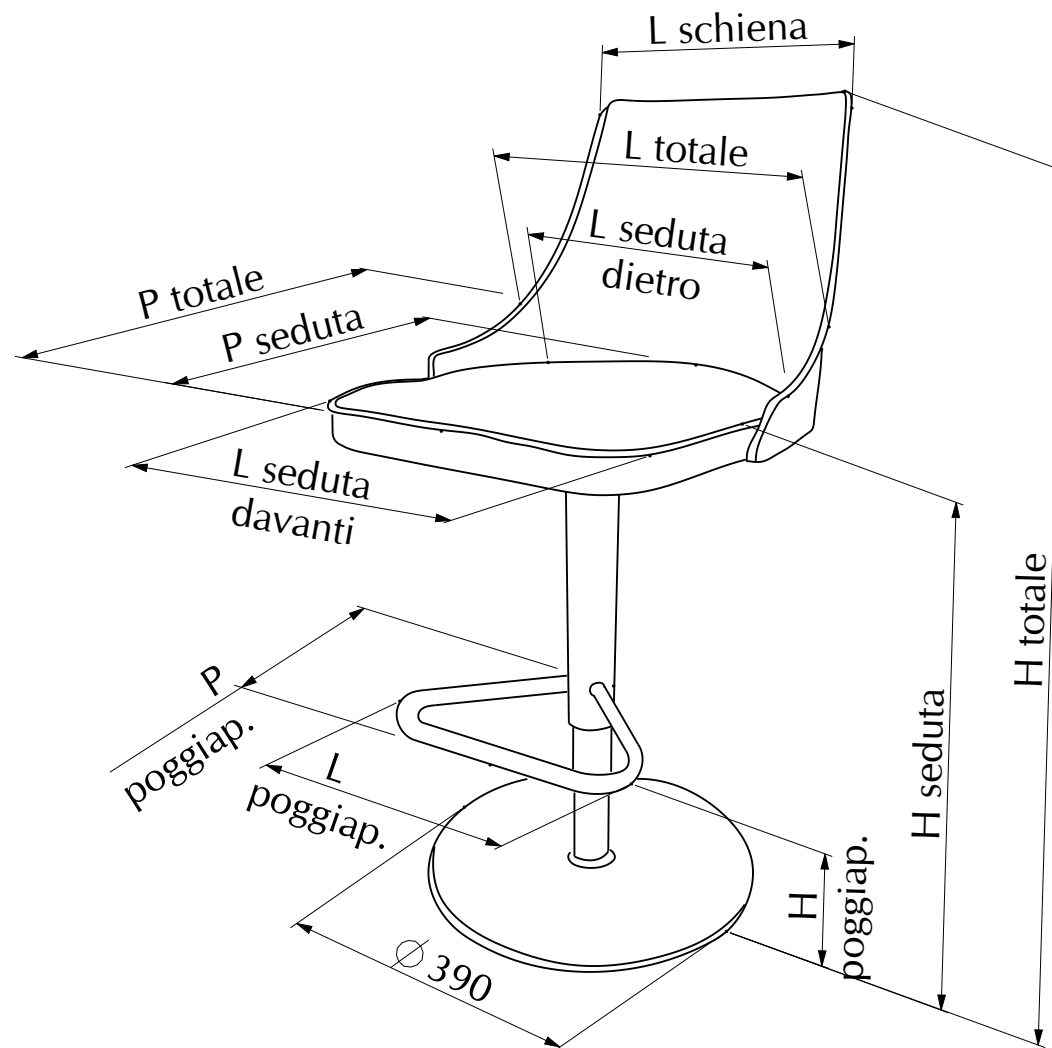

# MODELLO: CLARA

ARTICOLO: 40.59

N.B.:  
 ESCURSIONE PISTONE 260mm

	H poggiapiede		H seduta		H totale		L poggiapiedi	L seduta davanti	L seduta dietro	L schiena	L totale	P poggiapiedi	P seduta	P totale
	basso	alto	basso	alto	basso	alto								
40.59	180	440	590	850	900	1160	300	425	360	310	450	240	415	505

N° DIS.: S224\_301

DATA: 18-Feb-15

DISEGNATORE: ANGELUCCI E.

REV.: 02

DATA: 10/2019

MODIFICA: -

APPROVATO:  
 Uff. TECNICO

REV.: -