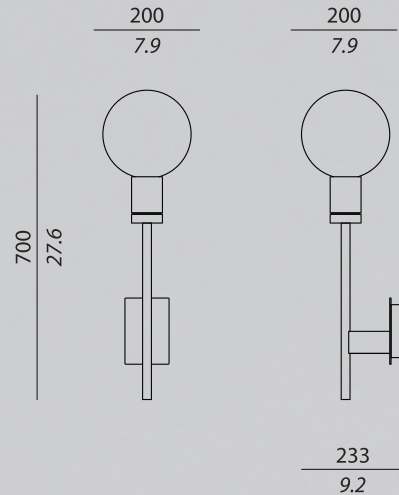

SOLITARIO AP

TECHNICAL SHEET

UBICAZIONE : interni / LOCATION : indoor

CODICE IP / IP CODE : IP20

TIPOLOGIA / TYPOLOGY :

Lampada a muro / Applique lamp

FINITURE e MATERIALI / FINISHES and MATERIALS :

Struttura bronzo spazzolato o nickel nero o bianco opaco /
Light satin bronze or black nickel or matt white body

1 x GU10 LED

POTENZA / POWER : 8 W dimmable

TEMPERATURA DI COLORE / COLOUR TEMPERATURE :

3000 K

CRI : 90

EMISSIONE / EMISSION : 600 Lm

ALIMENTAZIONE / TENSION : 220 V

BOX SIZES

Box 1:

WIDTH : 54 cm / 21.4 inc
DEPTH : 24,5 cm / 9.7 inc
HIGHT : 29 cm / 11.4 inc
WEIGHT : 2,5 kg

Box 2:

WIDTH : 27 cm / 10.7 inc
DEPTH : 27 cm / 10.7 inc
HIGHT : 29 cm / 11.4 inc
WEIGHT : 1 kg

TECHNICAL DRAWINGS