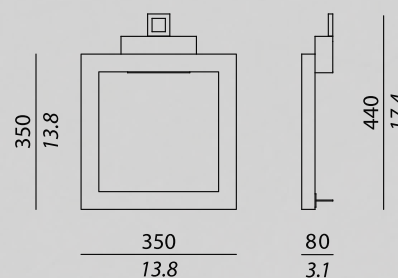

Box 1:

WIDTH : 12 cm / 4.7 inc

DEPTH : 41 cm / 16.2 inc

HIGHT : 67 cm / 26.3 inc

WEIGHT : 4 kg

TECHNICAL DRAWINGS

BONTARDI® UFFIZI AP 1

Questo dispositivo è compatibile con lampade di classi energetiche: