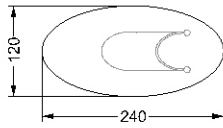

Tavolo pranzo con base in vetro extrachiaro curvato sp. 19 mm con particolari e piedino in acciaio inox. Piano in vetro temperato sp. 19 mm filo lucido, ellittico.
Dining table with base in curved extra clear glass 19 mm th. with plates and feet in steel. Oval tempered glass top 19 mm th. with polished edges.

Esstisch mit Basis aus extraklarem gebogenem Glas 19 mm st. mit Fuessen aus Edelstahl. Sicherheitsglasplatte 19mm st. Kanten poliert, elliptisch.

Table de repas avec base en verre extra clair courbé ép. 19 mm avec détails et pieds en acier inox. Plateau en verre trempé ép. 19 mm bords polis, elliptique.

MISURE STANDARD/STANDARD SIZE/STANDARDGRÖSSEN/MESURES STANDARDS

Ellittico / Oval / Elliptisch / Elliptique
 240 x 120 x 72 h

1,10 190