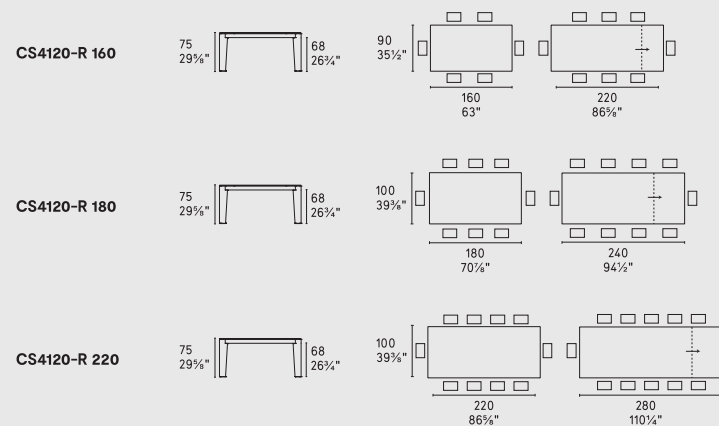

Alpha · tavolo / table
CS4120-R
P15L / P15 / P14C

alpha

LEGNO WOOD

CERAMICA CERAMIC

VETRO GLASS

GEW

NOTA Per le combinazioni disponibili consultare il listino prezzi · NOTE Please check all available combinations in the price list.