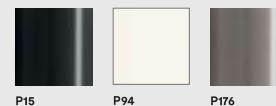

METALLO METAL

P15

P94

P176