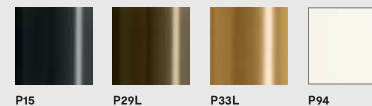

CS4124-FE 200

CS4124-FE 250

CS4124-S 165

CS4124-S 200

METALLO METAL

METALLO METAL

CERAMICA CERAMIC

NOTA Per le combinazioni disponibili consultare il listino prezzi · NOTE Please check all available combinations in the price list.