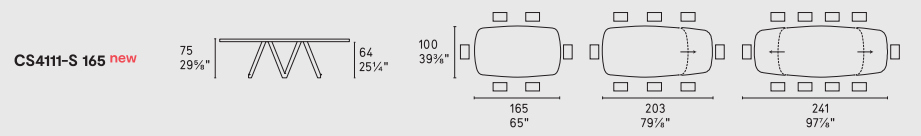

# cartesio

**MTO**  
Programma Made to Order  
Made to Order Program

NOTA Per le combinazioni disponibili consultare il listino prezzi · NOTE Please check all available combinations in the price list.

Cartesio · tavolo / table  
CS4111-R  
P16 / P7C