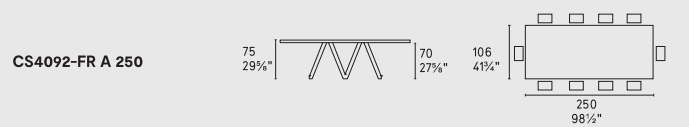

# cartesio

**MTO**  
Programma Made to Order  
Made to Order Program

NOTA Per le combinazioni disponibili consultare il listino prezzi · NOTE Please check all available combinations in the price list.

Cartesio · tavolo / table  
CS4111-R  
P16 / P7C