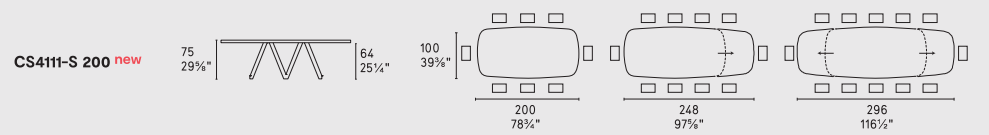

# cartesio

**MTO**  
Programma Made to Order  
Made to Order Program

NOTA Per le combinazioni disponibili consultare il listino prezzi · NOTE Please check all available combinations in the price list.

Cartesio · tavolo / table  
CS4111-R  
P16 / P7C