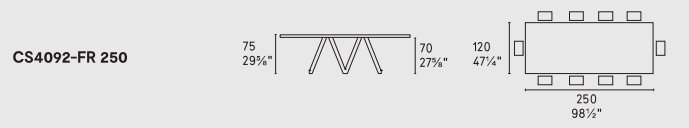

# cartesio

**MTO**  
Programma Made to Order  
Made to Order Program

NOTA Per le combinazioni disponibili consultare il listino prezzi · NOTE Please check all available combinations in the price list.

Cartesio · tavolo / table  
CS4111-R  
P16 / P7C