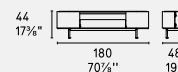

Lake · credenza / sideboard  
 CS6076-1  
 P12 / P9C / P15  
 Bolle · vaso / vase  
 CS7238-A  
 CS7238-B  
 Cementino · tappeto / rug  
 CS7205

lake new

CS6076-1

CS6076-2

LEGNO WOOD

P12

P201

LEGNO WOOD

P15

CERAMICA CERAMICA

P14C

P18C

P9C

METALLO METAL

P15

NOTA Per le combinazioni disponibili consultare il listino prezzi · NOTE Please check all available combinations in the price list.