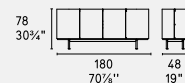

Lake · credenza / sideboard  
 CS6076-1  
 P12 / P9C / P15  
 Bolle · vaso / vase  
 CS7238-A  
 CS7238-B  
 Cementino · tappeto / rug  
 CS7205

lake new

CS6076-1

CS6076-2

LEGNO WOOD

P12

P201

LEGNO WOOD

P15

CERAMICA CERAMICA

P14C

P18C

P9C

METALLO METAL

P15

NOTA Per le combinazioni disponibili consultare il listino prezzi · NOTE Please check all available combinations in the price list.