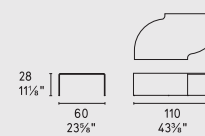

Merian · tavolino / coffee table
CS5136-P
GLC
Dolly · letto / bed
CS6086
Mogol SR - Jubilee S2J / Pink

merian **new**

CS5136-P

CS5136-G

VETRO GLASS

GLC

GLD

NOTA Per le combinazioni disponibili consultare il listino prezzi · NOTE Please check all available combinations in the price list.