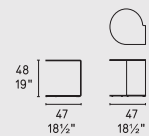

Merian · tavolino / coffee table
CS5136-P
GLC
Dolly · letto / bed
CS6086
Mogol SR - Jubilee S2J / Pink

merian **new**

CS5136-P

CS5136-G

VETRO GLASS

GLC

GLD

NOTA Per le combinazioni disponibili consultare il listino prezzi · NOTE Please check all available combinations in the price list.