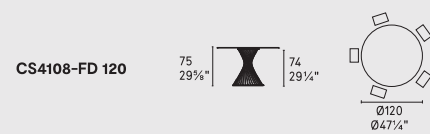

Vortex · tavolo / table
 CS4108-FD
 P15 / P15C
 Vela · sedia / chair
 CS2010
 P15L / P15
 Offset · tappeto / rug
 CS7207

vortex

METALLO METAL

P15

P29L

CERAMICA CERAMIC

P2C

P4C