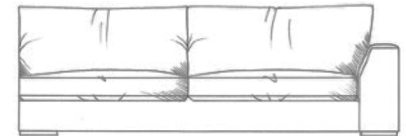

ALL UNITS - HEIGHT 68CM  
- DEPTH 105CM

Grand corner unit with arm  
W: 235cm

Medium armless unit  
W: 155cm

Grand corner unit no arm  
W: 208cm

Medium unit 1 arm  
W: 182cm

Single corner unit W: 105cm

Super grand corner unit with arm  
W: 286cm

Large armless unit  
W: 180cm

Medium corner unit with arm  
W: 210cm

Super grand corner unit no arm  
W: 259cm

Large unit 1 arm  
W: 208cm

Med corner unit no arm  
W: 183cm

Small armless unit W: 90cm

Grand armless unit  
W: 205cm

Large corner unit with arm  
W: 222cm

Small unit 1 arm W: 115cm

Grand unit 1 arm  
W: 233cm

Large corner unit no arm  
W: 195cm

Footstools D: 75cm, H: 45cm  
Medium stool W: 75cm  
Large stool W: 88cm  
Grand stool W: 103cm