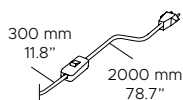

L: 300 + 2000 mm
L: 11.8" + 78.7"

Disponibile su richiesta versione
con dimmer su cavo, compatibile
solo con lampadine LED dimmerabili

*Dimmer switch on the cable available
on demand, compatible with dimmable
LED light bulbs only*