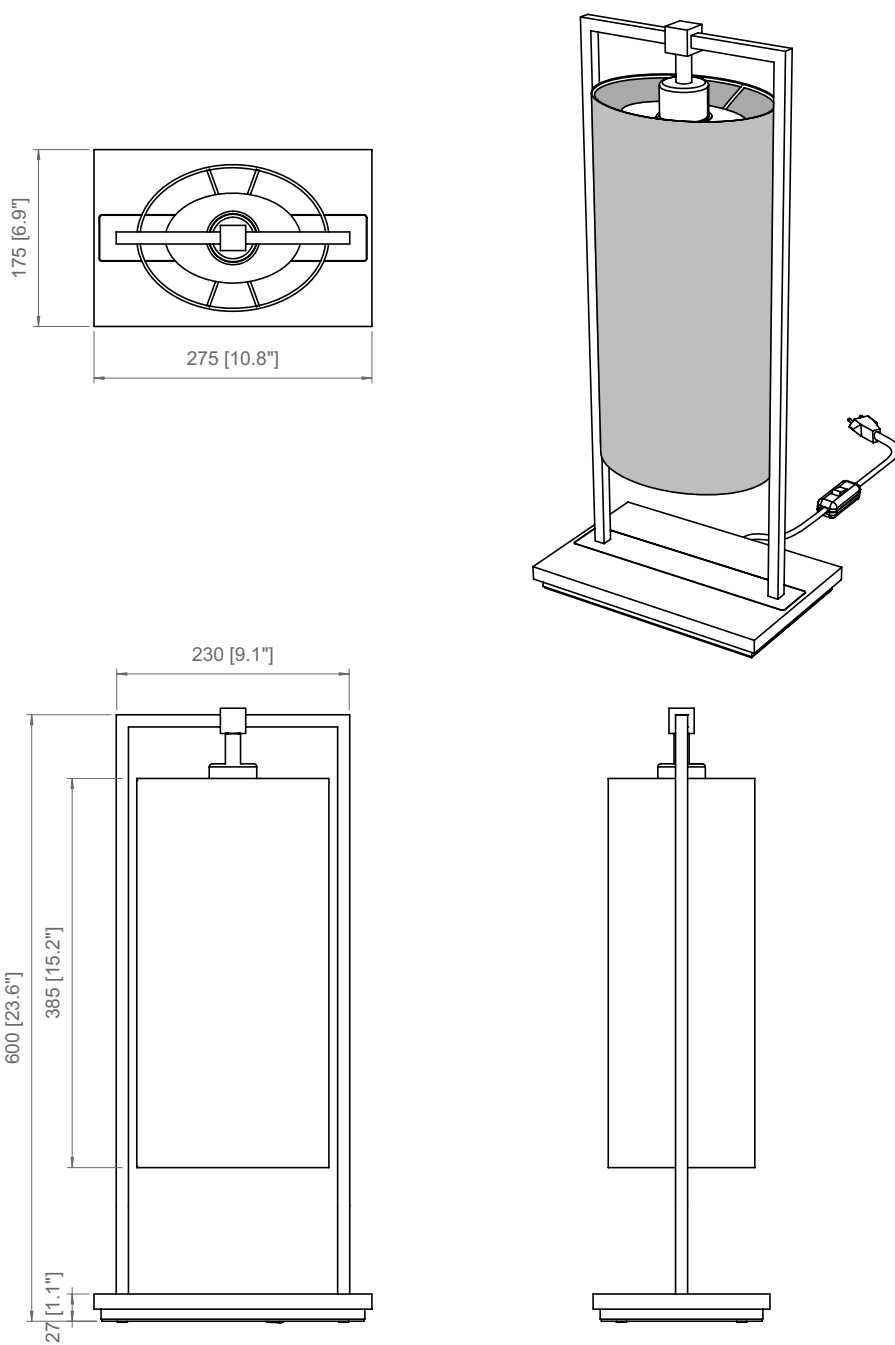

Athena

Massimiliano Raggi

Athena è una lampada da tavolo caratterizzata da rettangoli (la base) e ovali (il paralume) che si fondono insieme. Il paralume può essere realizzato con tessuti materici, come cotone e tessuto effetto marmo bianco Calacatta. La base è in rovere tinto marrone scuro con inserti di finitura nickel lucido per ribadire un senso di equilibrio. Athena si pone come un vero e proprio "passepartout".

L: 300 + 2000 mm
L: 11.8" + 78.7"

Disponibile su richiesta versione
con dimmer su cavo, compatibile
solo con lampadine LED dimmerabili

*Dimmer switch on the cable available
on demand, compatible with dimmable
LED light bulbs only*

FONTE LUMINOSA / LIGHT SOURCE

220-240V

E27 LED

1 x 13W E27
Lampadina LED
LED light bulb

 Athena TA

110V

E26 LED

1 x 13W E26
LED light bulb

PRODOTTO / PRODUCT IMBALLI / PACKAGING

Peso-Weight
3 kg / 6.6 lbs

Box 1
L: 340 mm / 13.4"
P-W: 260 mm / 10.2"
H: 690 mm / 27.1"
Peso-weight: 3.5 kg / 8.8 lbs

Copyright and/or design rights subsist in this drawing. No part of this drawing may be reproduced in any material form (including photocopying or storing in any medium electronic means, whether or not intentionally and whether or not as part or a larger publication) without the express permission of the copyright owner, Contardi Lighting S.r.l.. Further and without prejudice to the above, this drawing and all information relating thereto is confidential, and shall not be communicated to a third party without the consent of Contardi lighting srl. Contardi lighting srl asserts all rights to be identified as the author of the work and otherwise.