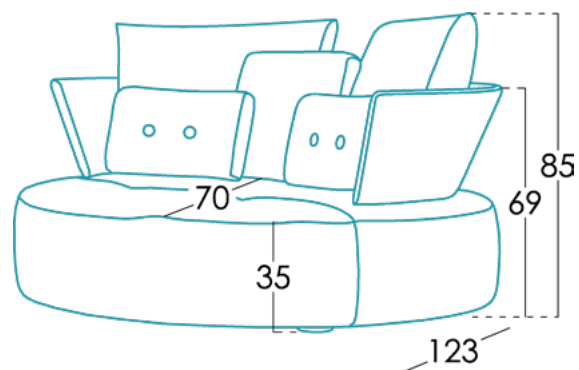

Medidas

Ancho	161 cm
Alto	85 cm
Fondo	123 cm
Altura asiento	35 cm
Altura brazo	69 cm
Altura respaldo	54 cm
Fondo abierto	- cm

Información técnica

Armazón	Madera pino y tablero
Suspensión asiento	N.E.A.
Suspensión respaldo	Soporte respaldo metálico
Asiento	Poliuretano 35kg + fibra
Dureza asiento	Tacto dureza medium (blanco)
Respaldo	Fibra Fibersilk 100%
Cojines sueltos	Fibra Fibersilk 70% + pluma 30%
Opciones patas	Ocultas
Colores	Negro
Desenfundable	Respaldo y cojines*
Garantía	Armazón y suspensión: de por vida Resto del sofá: 3 años* *Ampliación de 6 meses, activándolo en la web.

[¿Quieres saber más?](#)

Opciones

Embalaje

Embalaje compuesto por plástico retractilado y cantoneras de protección.

El embalaje nace a la vez que el diseño, **optimizando** éste para que sea sencillo de transportar y ocupe el menor espacio posible, eludiendo el uso innecesario de material en el embalaje.